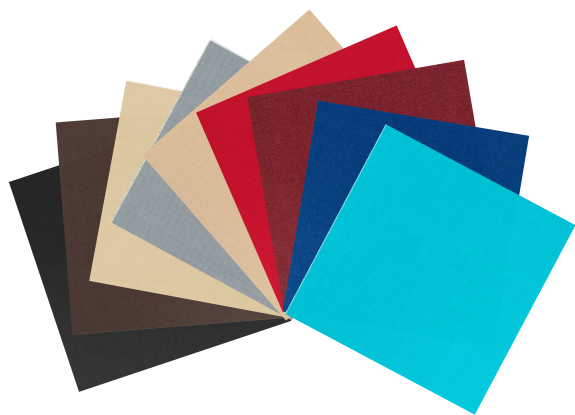

WELCOME

SERVIETTE LUXE

39 x 39 cm
2 plis

Usage unique
Toucher ultra doux
Certifiées ECOLABEL / FSC

> Utilisation

Serviettes 2 plis, pure ouate de cellulose, certifiées FSC et ECOLABEL, épaisses et de bonne tenue, idéales pour tous types de restaurations commerciales.

Avec ces 9 coloris toutes les ambiances sont possibles : de la table la plus raffinée à la plus tonique et festive, toujours avec élégance.

> Caractéristiques

COMPOSITION

- Type de papier : 100% cellulose
- Couleurs : 9 coloris disponibles
- Format : 39 x 39 cm
- Grammage : 32 g/m²
- Nombre de plis : 2
- Finition : Micro-gaufrage
- Dimensions de la serviette pliée : 195 x 195 mm (+/- 5%)
- Dimensions de la serviette dépliée : 390 x 390 mm (+/- 5%)
- Nombre de serviettes/sachets : 100
- Nombre de sachets/carton : 18
- Nombre de serviettes/carton : 1800
- Origine : France

TECHNIQUE

- Contact alimentaire : Oui

COLORIS	CODE GEH	NUANCIER
Kraft	013193	
Gris	013194	
Ivoire	013195	
Bleu	013196	
Bordeaux	013197	
Chocolat	013198	
Noir	013199	
Rouge	013200	
Turquoise	013201	

Utilisation réservée aux professionnels.