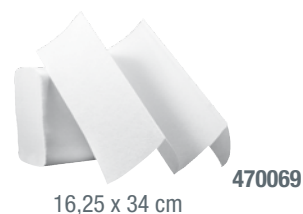

> Précautions d'emploi

Utilisation réservée aux professionnels.

> Logistique

Distributeur Noir	
Conditionnement	à l'unité
Colis	1 distributeur
Colis dimensions extérieures (cm)	21,5 x 14 x 46 H
Poids brut	1,530 kg
Code produit	470067

Ces informations, données à titre indicatif, sont le reflet de nos meilleures connaissances. Elles ne sauraient en aucun cas engager notre responsabilité. Photos non contractuelles.

Parc d'Activités des Cortots
12, rue des Cortots - 21121 Fontaine-lès-Dijon
Tél. : 0810 026 826 - geh@geh.fr - www.geh.fr