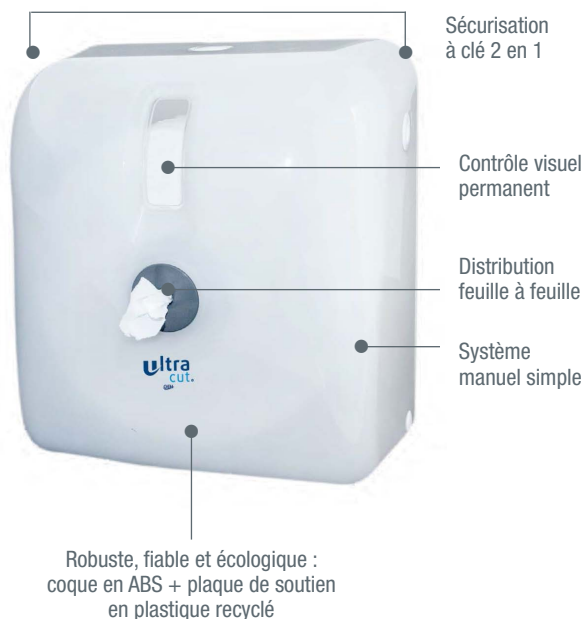

### Dévidage central 210 m

Économique et hygiénique  
Distribution feuille à feuille et sans contact  
Design élégant et discret

### > Utilisation

Distributeur de papier toilette à dévidage central, idéal pour les sanitaires publics ou privés de moyen à fort trafic. Permet de réduire la consommation de papier toilette et d'aménager les espaces sanitaires de manière élégante.

### > Caractéristiques

MAINTENANCE FACILE ET MOINS DE RUPTURE

- Contrôle visuel permanent.
- Recharge facile.
- Petit et discret, il s'adapte à tous les lieux.

ÉCONOMIE ET RÉDUCTION DES DÉCHETS

- Distribution feuille à feuille, une seule feuille à la fois est distribuée, ce qui permet de réduire la consommation ainsi que l'impact environnemental.
- Grande contenance pour une haute autonomie.

HYGIÈNE

- Le papier est tiré du centre ce qui permet une distribution sans contact.

DESIGN

- Nouveau design élégant.

CARACTÉRISTIQUES

- Dimensions : 24 x 26 x 15 cm.

Compatible avec le papier toilette ci-dessous :