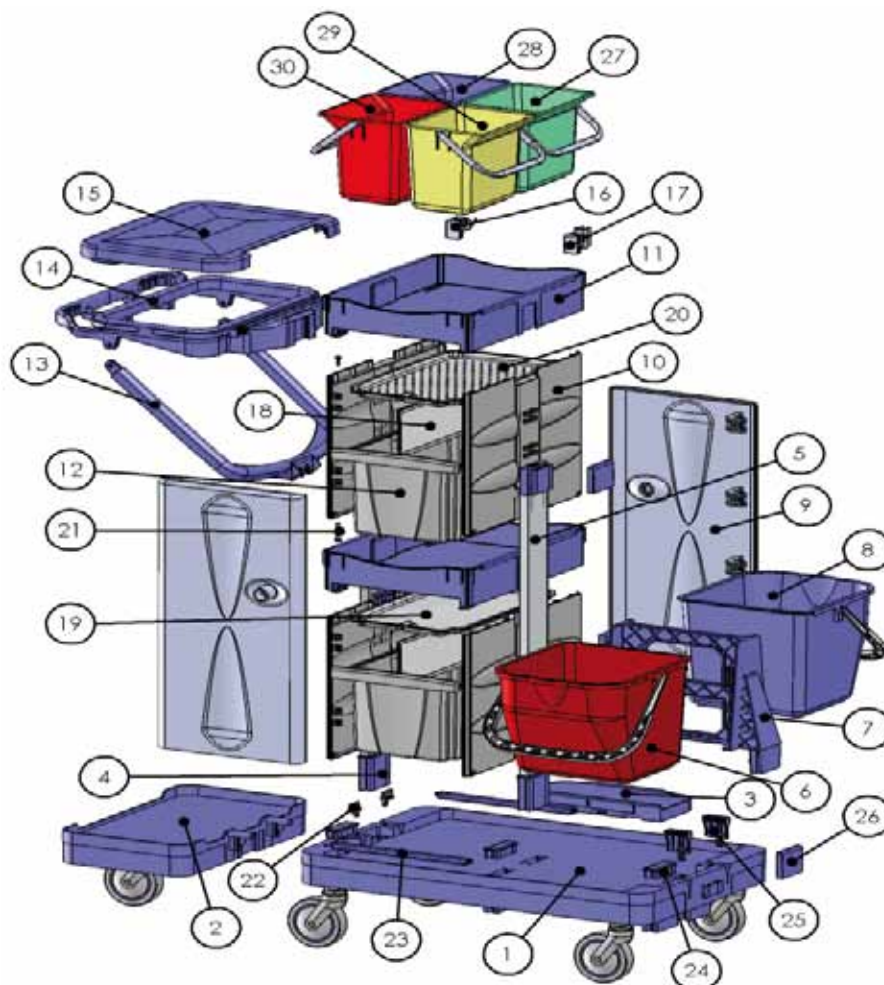

- Structure en polypropylène
- Montant en aluminium
- 5 roues plastique Ø 125 mm
- 2 seaux 15 L (bleu/rouge)
- Couvercle bleu
- Support sac 120 L
- Support balai
- Porte fermeture avec clé, 2 tiroirs 20 L, 1 couvercle et 1 grille
- 4 seaux 6 L (rouge/bleu/jaune/vert)

020451 - Vert
020452 - Bleu

INFORMATIONS LOGISTIQUES

Conditionnement :	1
Sous conditionnement :	-
Colis dimension extérieur (cm) :	1130 x 520 x 1175
Poids brut du colis (kg) :	29,3

Service aux professionnels :
Parc d'activités des Cortots
12 rue des Cortots
21121 Fontaine les Dijon
Tél. : 0 810 026 826
E-mail : geh@geh.fr
Site : www.geh.fr

HYGIENE DES SOLS ET SURFACES

Procleaner

Star 1

CARACTERISTIQUES Code produit : 020500

- 1 020396 - Base centrale avec roues Ø 125 mm bleu
- 2 020260 - Base support sac poubelle avec roue Ø 125 mm bleu
- 3 020298 - Support balai bleu
- 4 020583 - Montant aluminium 17 mm. 718 avec soutien porte sac
- 5 020495 - Montant 7 mm. 718
- 6 020158 - Seau 15 L rouge
- 7 020443 - Support presse
- 8 020157 - Seau 15 L bleu
- 9 020584 - Porte centrale gris avec clé
- 10 020585 - Ridelle latérale grise
- 11 020586 - Bac 355 x 480 x 105 mm avec bouchons
- 12 020555 - Tiroir 20 L gris
- 13 020447 - Soutien ergonomique porte sac
- 14 020556 - Support sac ergonomique complet 120 L bleu
- 15 020296 - Couvercle 120 L bleu
- 16 020494 - Porte pelle bleu
- 17 020366 - Portemanche complet bleu
- 18 020557 - Entretoise pour tiroir gris
- 19 020558 - Couvercle pour tiroir gris
- 20 020559 - Grille pour tiroir gris
- 21 020587 - Pivot pour charnière porte gris
- 22 020487 - Pivot blocage base gris
- 23 020434 - Bague/entretoise bleu
- 24 020560 - Bouchon pour trou base bleu
- 25 020562 - Bouchon pour base bleu
- 26 020561 - Cache fixation
- 27 020162 - Seau 6 L vert
- 28 020161 - Seau 6 L bleu
- 29 020160 - Seau 6 L jaune
- 30 020163 - Seau 6 L rouge