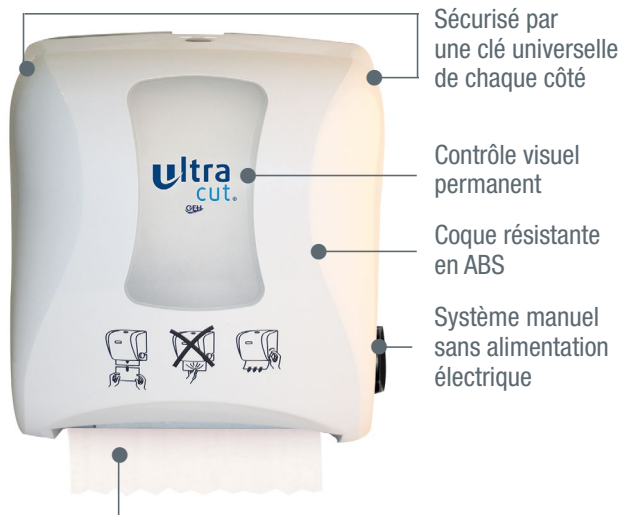

ultra cut®

DISTRIBUTEUR MANUEL MAXI

Pour essuie-mains rouleau Ultra Cut

Distribution feuille à feuille
Ergonomie
Fiabilité, garanti 2 ans

8 cm d'essuie-mains dépassent pour une prise en main facile

> Utilisation

Pour une gestion optimale de l'essuyage des mains à usage unique. Economique et hygiénique grâce à sa distribution feuille à feuille sans contact.

> Mode d'emploi

Placer le rouleau sur le support. Positionner le rouleau à l'intérieur et dérouler environ 20 cm sur l'avant en laissant à l'intérieur du capot. Fermer le capot. Amorcer pour faire sortir le premier format.

> Caractéristiques

ERGONOMIE

- Recharge facile et grande contenance.
- Sécurisation par une clé universelle de chaque côté, pour une adaptation optimale.
- Contrôle visuel permanent.

ÉCONOMIE ET RÉDUCTION DES DÉCHETS

- Distribution feuille à feuille.
- Système de découpe automatique.

HYGIÉNIQUE

- Distribution manuelle sans contact.

INSTALLATION ET MAINTENANCE FACILES

- Plaque de fixation universelle.
- Bloc technique démontable en 20 s.
- Système manuel sans alimentation électrique.
- Garanti 2 ans.